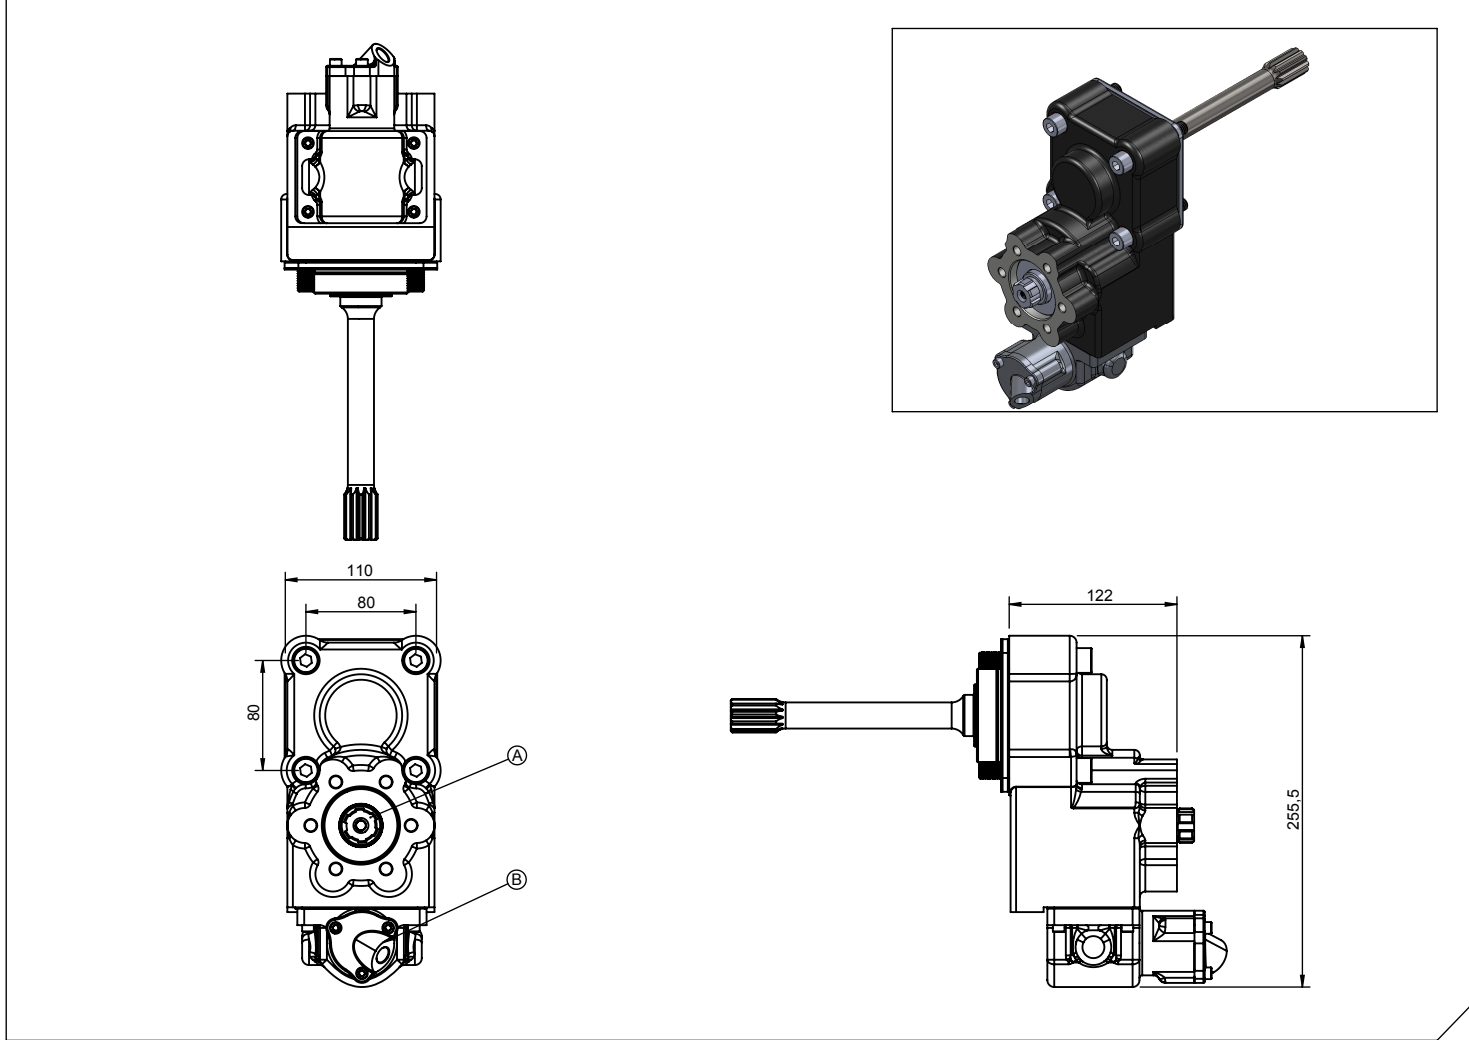

Araç Tipi Vehicle Type	120E18-120E23-130E15-130E18-130E23-150E15-150E18-150E23-170E18-170E23-180E21-250E21-100E18-100E23-100E15-130E15-130E18 EUROCARGO IVECO-250 E24- 230 E18- 180 E28- 250 E23 EUROCARGO IVECO
Şanzıman Tipi Gearbox Type	2870.9

Ürün Kodu / Product Code

IVC.3.2870.KF

Ürün Görünümleri / Products View

Opsiyonlar / Options

A : PTO Çıkışı (Standart DIN 5463 6X21X25 UNI 3 Delikli)
Pistonlu pompaya akuple (4 delikli ISO bağlantı)
Kaplınli (flaşlı bağlantı)
B : Hava Girişi R1/4"

A : PTO Output (Standard DIN 5463 6X21X25 UNI 3 Bolt)
Direct mounting ISO 4 bolt mtg. adapter
Drive flange
B : Air Inlet R 1/4"

Teknik Bilgi / Technical Data

Güç / Power (Kw)	Maksimum Tork / Maximum Torque		Çevrim Oranı Ratio	Bağlantı Şekli Mounting Side	Kumanda Kontrol Control Type
	Nm	Kgm			
1000 Dev. / Dak.					
23,6	225	23	1/1.125	KUYRUK/REAR	HAVALI/PNEUMATIC
				Ağırlık / Weight (Kg)	Dönüş Yönü / Rotation Sense
				14	SOL/COUNTERCLOCKWISE(CCW)